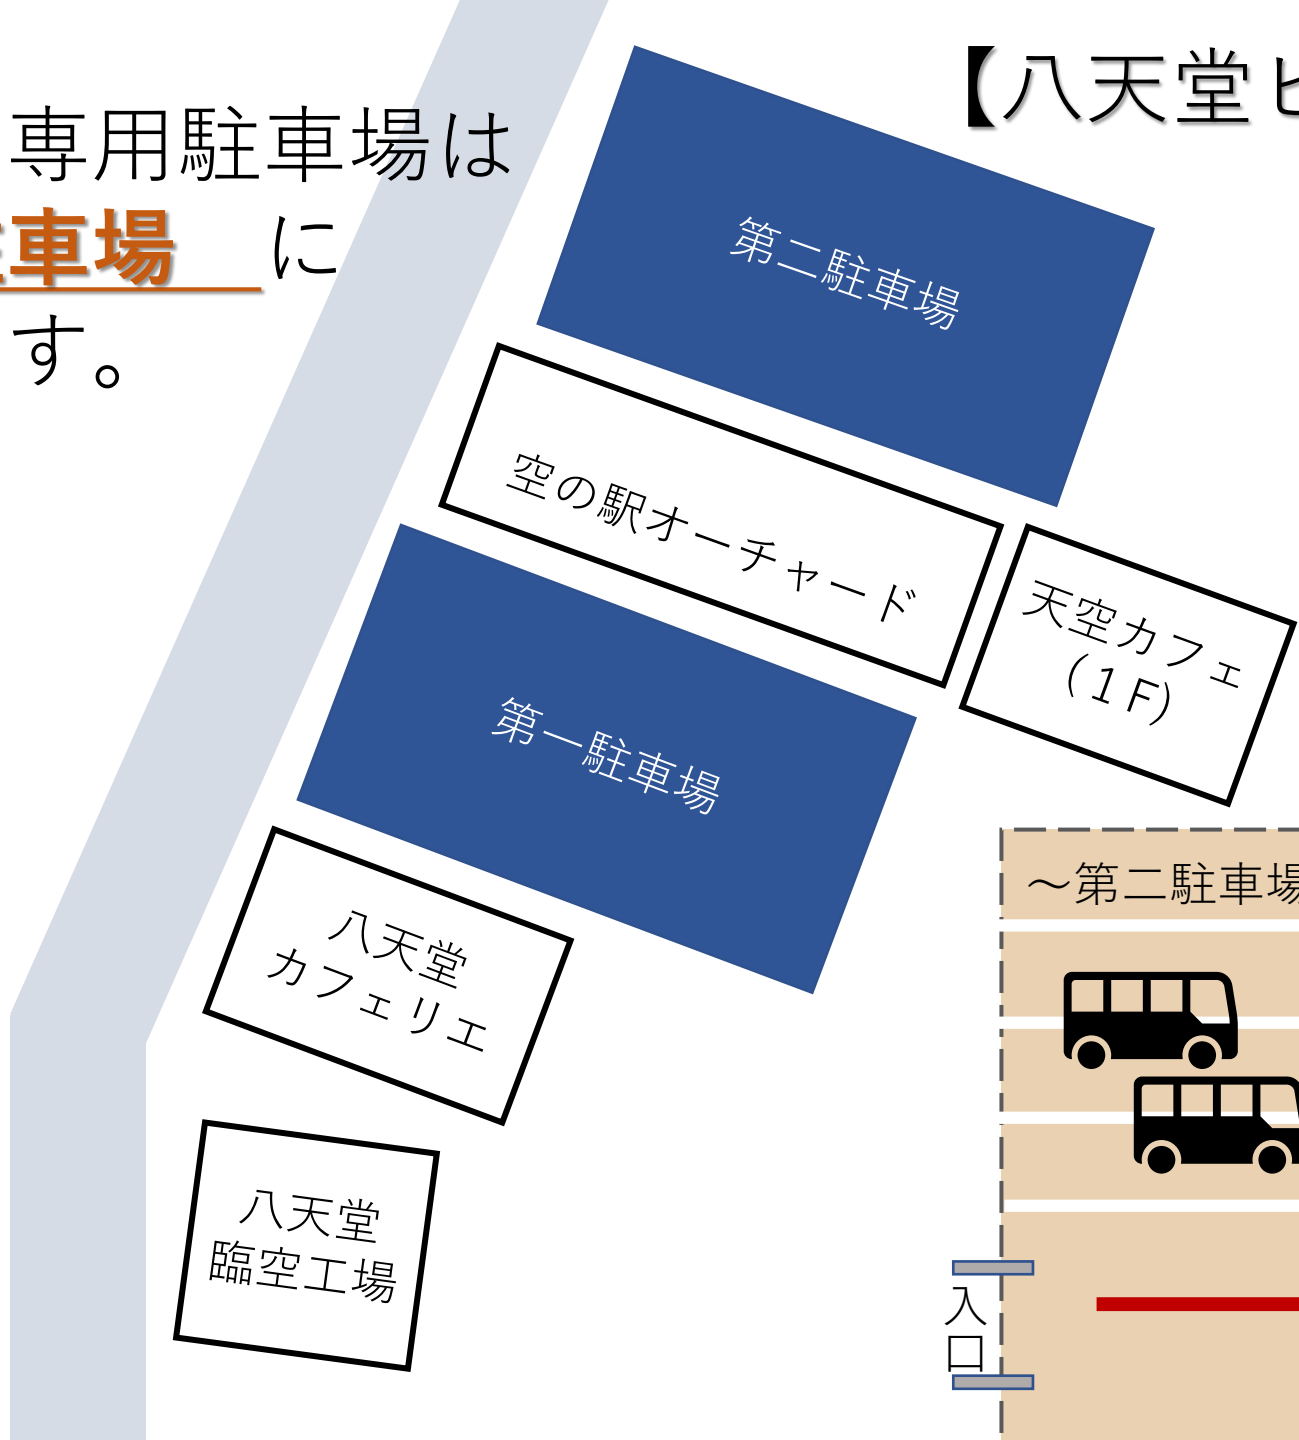

【八天堂ビレッジ 駐車場MAP】

観光バス専用駐車場は
第二駐車場に
ございます。

広島空港

～第二駐車場～

入口

観光バス専用駐車場は入口から
入ってすぐ左にございます。

ポールがありますので、
出発される際は
元の位置に戻して頂くよう
ご協力をお願い致します。